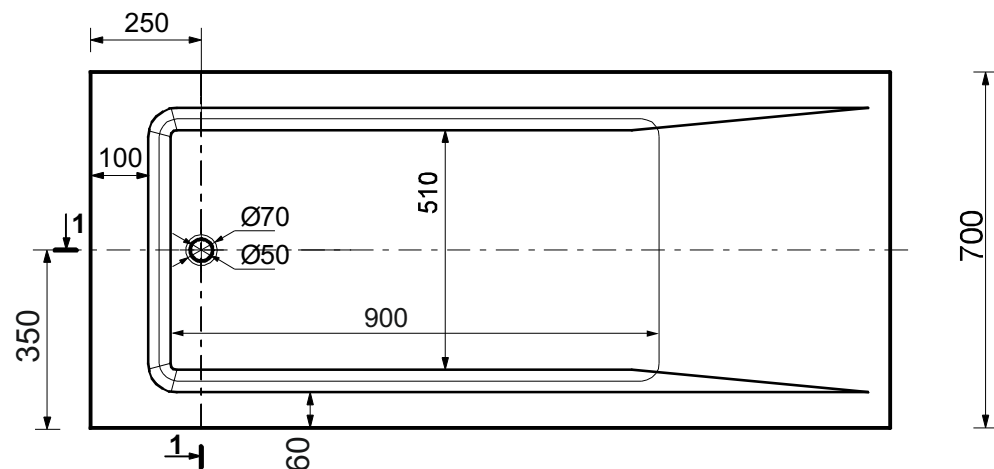

**ESTET**

г. Кострома, ул. Московская д. 105  
тел. 8 (4942) 33 61 71

*ВАННА "ДЕЛЬТА SLIM" 1600X700*

1-1

**ПРОИЗВОДСТВО ИЗДЕЛИЙ ИЗ ЛИТЬЕВОГО МРАМОРА**

\*Допустимое отклонение линейных размеров  $\pm 5$  мм