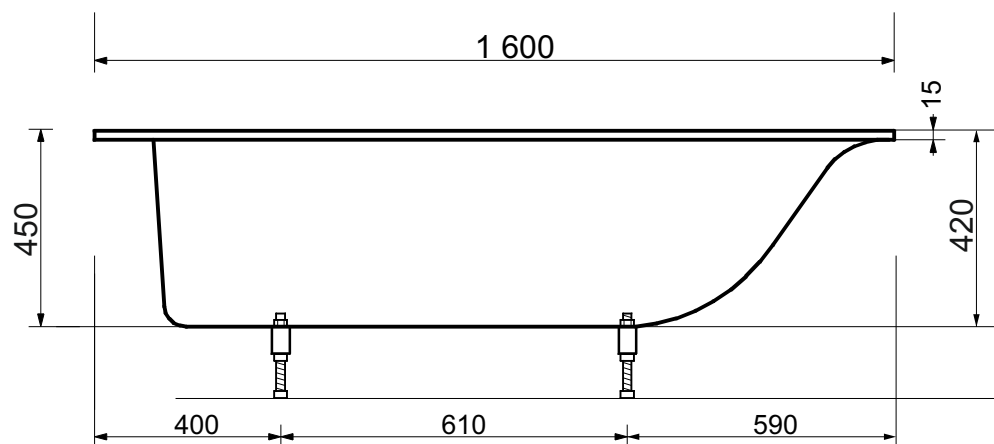

**ESTET**

г. Кострома, ул. Московская д. 105  
тел. 8 (4942) 33 61 71

*ВАННА "ДЕЛЬТА SLIM" 1600X700*

1-1

**ПРОИЗВОДСТВО ИЗДЕЛИЙ ИЗ ЛИТЬЕВОГО МРАМОРА**

\*Допустимое отклонение линейных размеров  $\pm 5$  мм