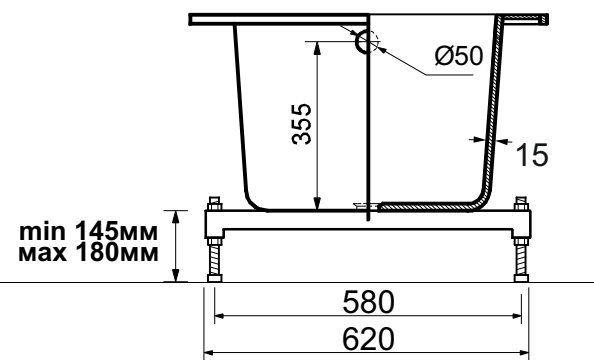

**ESTET**

г. Кострома, ул. Московская д. 105  
тел. 8 (4942) 33 61 71

*ВАННА "ДЕЛЬТА SLIM" 1600X700*

1-1

**ПРОИЗВОДСТВО ИЗДЕЛИЙ ИЗ ЛИТЬЕВОГО МРАМОРА**

\*Допустимое отклонение линейных размеров  $\pm 5$  мм